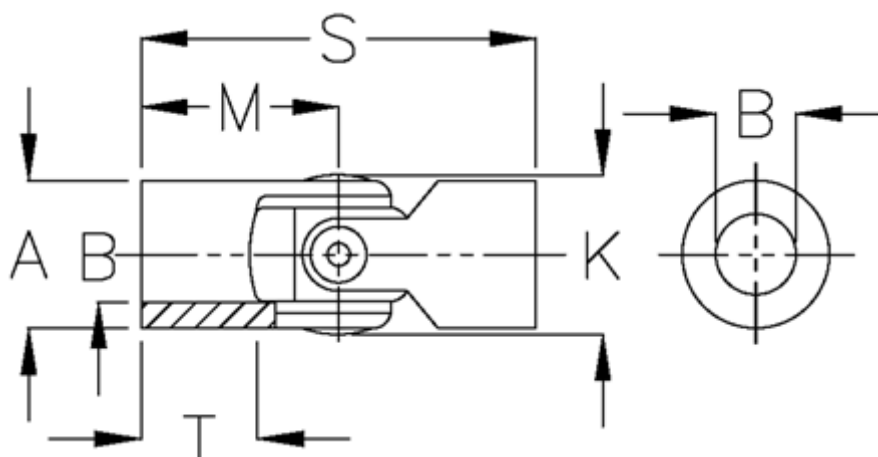

Varenummer: 07720400
Beskrivelse: Enkelt krydsled med glideleje
0.720.400

Mål

A	= 20
B H7	= 12
K	= 21.5
M	= 31
MD max. Nm	= 20
s	= 62
T	= 18